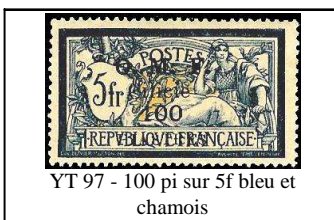

CILICIE

1920 - Timbres de France de 1900-06 surchargés O.M.F (Occupation Militaire Française)
en lettres grasses

O. M. F.
Cilicie
1
PIASTRE

YT 94 - 5 pi sur 40 c rouge et bleu

YT 95 - 10 pi sur 50c brun et gris

YT 96 - 50 pi sur 1 f lie-de-vin et olive

YT 97 - 100 pi sur 5f bleu et chamois

1920 – Surcharge renversée

YT 94b - 5 pi sur 40 c rouge et bleu

YT 95b - 10 pi sur 50c brun et gris

YT 96b - 50 pi sur 1 f lie-de-vin et olive